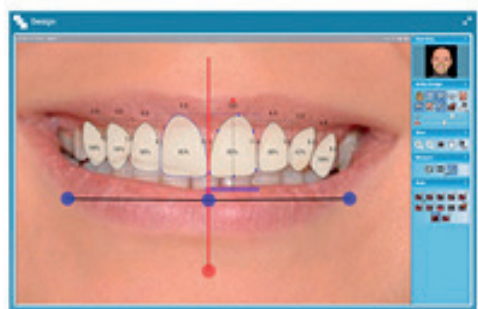

### Creează zâmbetul perfect în doar câteva minute

**PLANMECA** te invită să pășești în noua eră a stomatologiei digitale cu noul soft **SMILE DESIGN**.  
Softul **Romexis Smile Design** de la Planmeca este dedicat creării unui zâmbet minunat. În doar câteva minute puteți realiza și trasa măsurătorile pentru a defini noul zâmbet al pacientului, tot ce vă trebuie este o poză 2D cu zâmbetul pacientului (care poate fi făcută cu orice aparat chiar și cu telefonul) și de instrumentele inteligente oferite de softul **SMILE DESIGN**.  
Pentru a gestiona cazurile pacienților dumneavoastră **SMILE DESIGN** vă permite crearea fișelor personalizate de pacienți.  
Designul final poate fi exportat direct către sistemul CAD/CAM, către softul Ortho Studio, poate fi trimis instant către un laborator dentar utilizând serviciul Romexis Cloud sau poate fi printat.