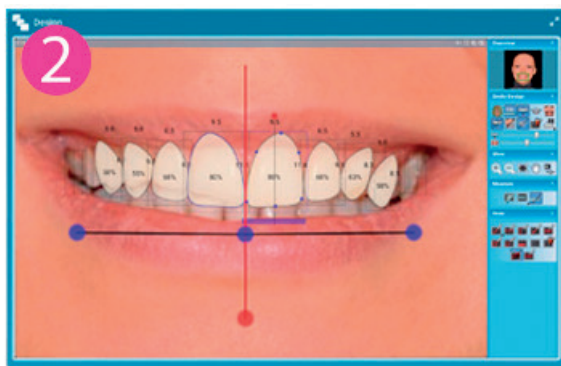

DENTAL PARTNER'S GRUP S.R.L.
DENTAL & MEDICAL INSTRUMENTS & TOOLS

Planmeca Romexis Smile Design

Creează zâmbetul perfect în doar câteva minute

PLANMECA te invită să pășești în noua eră a stomatologiei digitale cu noul soft **SMILE DESIGN**.
Softul **Romexis Smile Design** de la Planmeca este dedicat creării unui zâmbet minunat. În doar câteva minute puteți realiza și trasa măsurătorile pentru a defini noul zâmbet al pacientului, tot ce vă trebuie este o poză 2D cu zâmbetul pacientului (care poate fi făcută cu orice aparat chiar și cu telefonul) și de instrumentele inteligente oferite de softul **SMILE DESIGN**.
Pentru a gestiona cazurile pacienților dumneavoastră **SMILE DESIGN** vă permite crearea fișelor personalizate de pacienți.
Designul final poate fi exportat direct către sistemul CAD/CAM, către softul Ortho Studio, poate fi trimis instant către un laborator dentar utilizând serviciul Romexis Cloud sau poate fi printat.