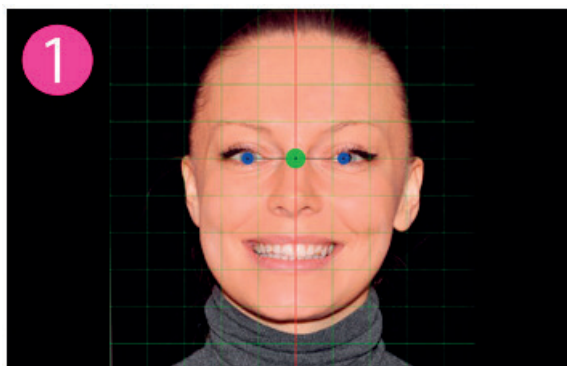

DENTAL PARTNER'S GRUP S.R.L.
DENTAL & MEDICAL INSTRUMENTS & TOOLS

Planmeca Romexis Smile Design

Creează zâmbetul perfect în doar câteva minute

PLANMECA te invită să pășești în noua eră a stomatologiei digitale cu noul soft **SMILE DESIGN**.
Softul **Romexis Smile Design** de la Planmeca este dedicat creării unui zâmbet minunat. În doar câteva minute puteți realiza și trasa măsurătorile pentru a defini noul zâmbet al pacientului, tot ce vă trebuie este o poză 2D cu zâmbetul pacientului (care poate fi făcută cu orice aparat chiar și cu telefonul) și de instrumentele inteligente oferite de softul **SMILE DESIGN**.
Pentru a gestiona cazurile pacienților dumneavoastră **SMILE DESIGN** vă permite crearea fișelor personalizate de pacienți.
Designul final poate fi exportat direct către sistemul CAD/CAM, către softul Ortho Studio, poate fi trimis instant către un laborator dentar utilizând serviciul Romexis Cloud sau poate fi printat.